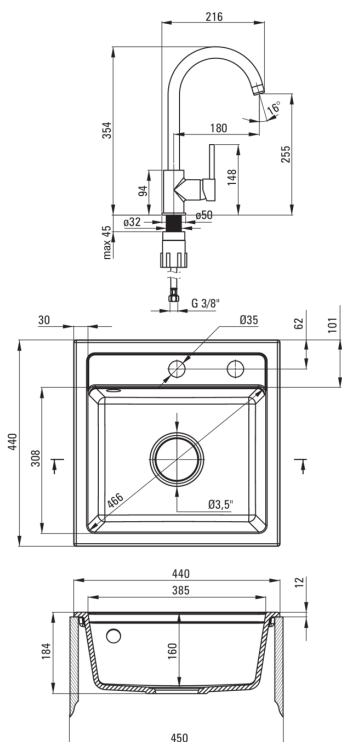

ZORBA

Chiuvetă din granit cu baterie, 1-cuvă

deante

Codul produsului: ZQZA2103

Culoarea: grafit

Chiuvetă

Finisaj	grafit
Tipul suprafeței	mat
Material	granit
Metoda de instalare	cu montare încastrată
Număr de cuve	1
Lățimea minimă a dulapului [mm]	450
Lățime [mm]	440
Lungimea [mm]	440
Înălțime [mm]	184
Adâncimea cuvei [mm]	170
Lungimea conturului [mm]	420
Lățimea conturului [mm]	420
Dotat cu accesorii	Da
Număr de orificii	2
Număr de orificii făcute în avans	0
Hidrofobie	Da

Baterie cartuș

Dimensiunea cartușului ceramic	35 mm
--------------------------------	-------

Pipe

Tipul pipei	pivot
Raza de acțiune a pipei bateriei [mm]	180

Aeratoare

Tipul aeratorului	honeycomb
Dimensiunea aeratorului	M22

Furtunuri de racordare

Lungimea [mm]	450
Filet de instalare	3/8"
Filet de conexiune	M10